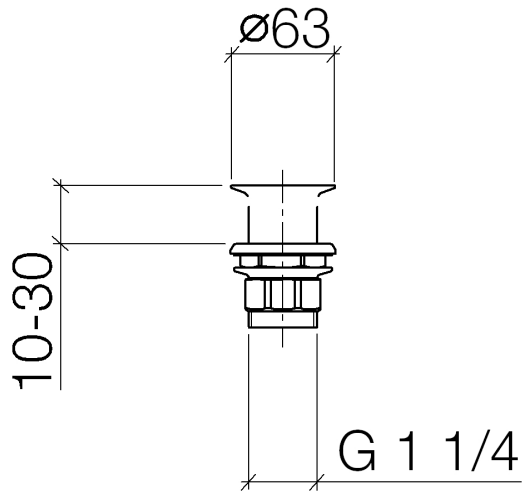

10 110 970

Compatibile con: IMO, LULU, MADISON,
MEM, TARA, CL.1, LISSÉ, VAIA, META,
CYO

	Cromo spazzolato	10 110 970-93
	Cromato	10 110 970-00
	Platinato spazzolato	10 110 970-06
	Platinato	10 110 970-08
	Ottone (Oro 23k)	10 110 970-09
	Dark Chrome	10 110 970-19
	Light Gold	10 110 970-26
	Light Gold spazzolato	10 110 970-27
	Ottone spazzolato (Oro 23k)	10 110 970-28
	Nero opaco	10 110 970-33
	Bronzo spazzolato	10 110 970-42
	Champagne spazzolato (Oro 22k)	10 110 970-46
	Champagne (Oro 22k)	10 110 970-47
	Dark Platinum spazzolato	10 110 970-99

Griglia di scarico 1 1/4" - Cromo spazzolato

IMO

10 110 970

Solamente per lavabo senza troppopieno.

10 110 970

10 110 970

Parts for other finishes can be found here: Cromato

Elenco delle parti di ricambio

N.	Codice articolo	Denominazione	Quantità necessaria	Tempo di produzione
1	09 11 01 025-93	tazza	1	20
2	09 14 05 039 90	guarnizione	1	2
3	09 14 03 025 90	guarnizione	1	2
4	09 23 10 017 90	dado	1	2
5	09 23 10 020-93	dado	1	20