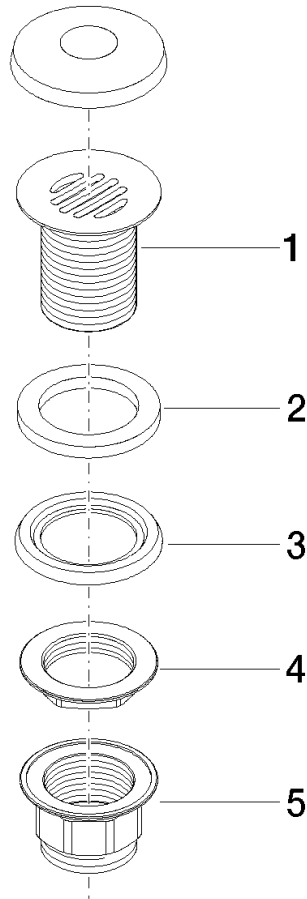

10 110 970

Compatibile con: IMO, LULU, MADISON,
MEM, TARA, CL.1, LISSÉ, VAIA, META,
CYO

	Cromo spazzolato	10 110 970-93
	Cromato	10 110 970-00
	Platinato spazzolato	10 110 970-06
	Platinato	10 110 970-08
	Ottone (Oro 23k)	10 110 970-09
	Dark Chrome	10 110 970-19
	Light Gold	10 110 970-26
	Light Gold spazzolato	10 110 970-27
	Ottone spazzolato (Oro 23k)	10 110 970-28
	Nero opaco	10 110 970-33
	Bronzo spazzolato	10 110 970-42
	Champagne spazzolato (Oro 22k)	10 110 970-46
	Champagne (Oro 22k)	10 110 970-47
	Dark Platinum spazzolato	10 110 970-99

Griglia di scarico 1 1/4" - Cromo spazzolato

IMO

10 110 970

Solamente per lavabo senza troppopieno.

10 110 970

10 110 970

Parts for other finishes can be found here: Cromato

Elenco delle parti di ricambio

N.	Codice articolo	Denominazione	Quantità necessaria	Tempo di produzione
1	09 11 01 025-93	tazza	1	20
2	09 14 05 039 90	guarnizione	1	2
3	09 14 03 025 90	guarnizione	1	2
4	09 23 10 017 90	dado	1	2
5	09 23 10 020-93	dado	1	20